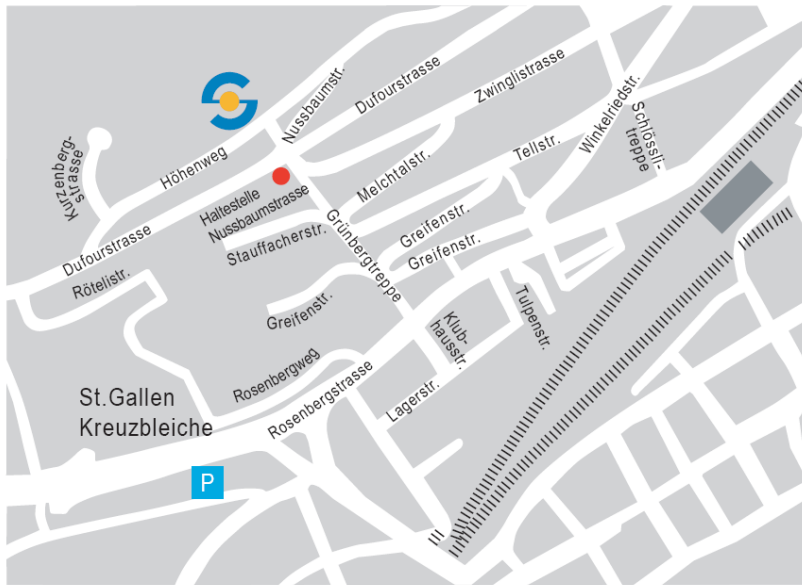

Wegbeschreibung Sprachheilschule St.Gallen

Mit dem Auto

- Autobahnausfahrt St.Gallen Kreuzbleiche (Schoren/Appenzell)
- im Tunnel Richtung St.Gallen West einspuren
- beim ersten Lichtsignal nach Tunnel rechts (Wegweiser «Schoren»)
- zweite Querstrasse links
- Höhenweg (Wegweiser Sprachheilschule)

Mit dem Bus

- Bus Nr. 6 «Schoren» bis Haltestelle «Nussbaumstrasse»
- Die Grünbergtreppe führt direkt zur Sprachheilschule
- Die Busse verkehren alle 10 Minuten

Zu Fuss vom Bahnhof

- Unterführung Rosenbergstrasse
- Schloßlitreppe bis Zwinglistrasse
- Zwinglistrasse links bis Bushaltestelle Nussbaumstrasse
- Die Grünbergtreppe führt direkt zur Sprachheilschule